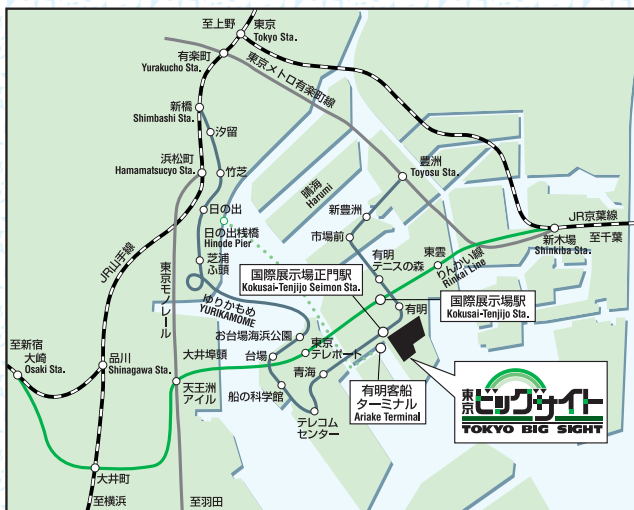

<http://www.tokyo-pack.jp>

会場ご案内

東京ビッグサイト TOKYO BIG SIGHT

〒135-0063 東京都江東区有明3-11-1
TEL: 03-5530-1111(代)
URL: <http://www.bigsight.jp/>

■ 東京ビッグサイトへのアクセス

- ゆりかもめ
新橋駅(JR、東京メトロ・都営地下鉄)←約22分→国際展示場正門駅(下車すぐ)
- りんかい線
新木場駅(JR、東京メトロ)←約5分→国際展示場駅(下車徒歩5分)
大崎駅(JR)←約13分→国際展示場駅(下車徒歩5分)
- 水上バス
日の出桟橋←約25分→有明客船ターミナル(下車すぐ)
- 都バス
東京駅(JR)、浜松町駅(JR)、門前仲町駅(東京メトロ)、豊洲駅(東京メトロ)の各駅から運行
- 空港バス
成田空港(約60分)、羽田空港(約25分)、箱崎TCAT(約20分)から直行バス運行
※首都高速道路 台場・有明・臨海副都心出口から5分